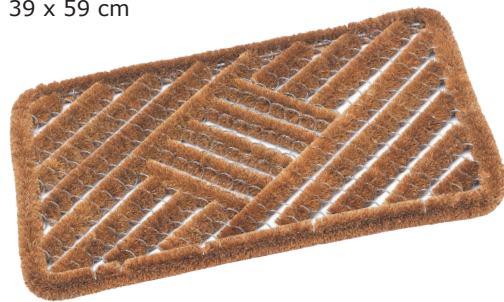

Borstelmat Draco

39 x 59 cm

NU **8,99**

(904.6042)