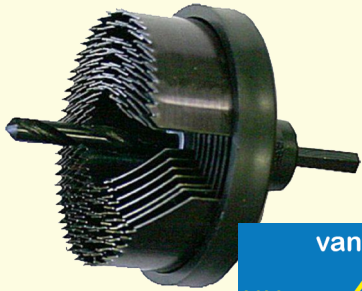

(573.1999)

Steelwood gatenzaagset

7 delig voor gaten van 25 tot en met 63mm

van 6,99
NU 4,99

(510.6029)

Bahco moersleutel 210 mm + waterpomptang 240 mm

Samen:
van 89,95
NU 49,95

(512.1352)