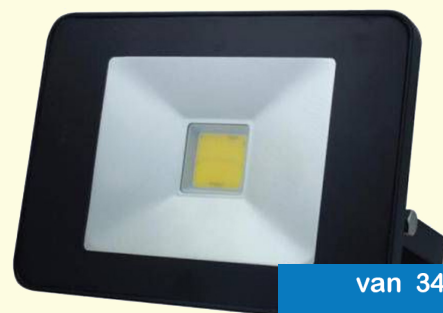

Set 3 stuks E27

van 8,98
NU **3,99**

(716.0101)

LED Schijnwerper

10 Watt, met beugel, 800 Lumen, 4000K, Afmeting: 116x94x22mm

van 10,95
NU **6,95**

(716.0111)

LED Schijnwerper

10 Watt, met Sensor beugel, 800 Lumen, 4000K, Afmeting

van 19,95
NU **14,95**

(716.0123)

LED Bouwlamp

20 Watt, met beugel, 1300 Lumen, 4000K, Afmeting: 207x135x108mm

van 34,95
NU **25,95**

(797.1040)

AJAX Kidde Koolmonoxidemelder